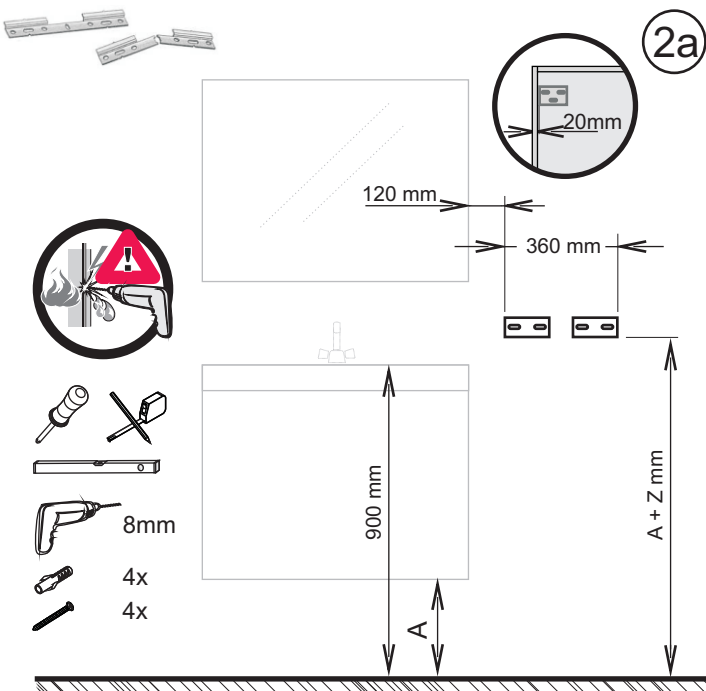

		X	Y	Z
LK	1 door	68,7 cm	59,3 cm	61,7cm
HHK	1 door 1 drawer	96,8 cm	87,4 cm	89,8cm
HHK	1 door	96,8 cm	87,4 cm	89,8cm
MHK	2 doors	137,4 cm	128,0 cm	152 cm
HK	1 door	171,5 cm	162,1 cm	164,5cm
HK	2 doors	171,5 cm	162,1 cm	164,5cm

3

4

5

6

7

OPTIONAL  
WHITE 15964000

8

When the handle is screwed: