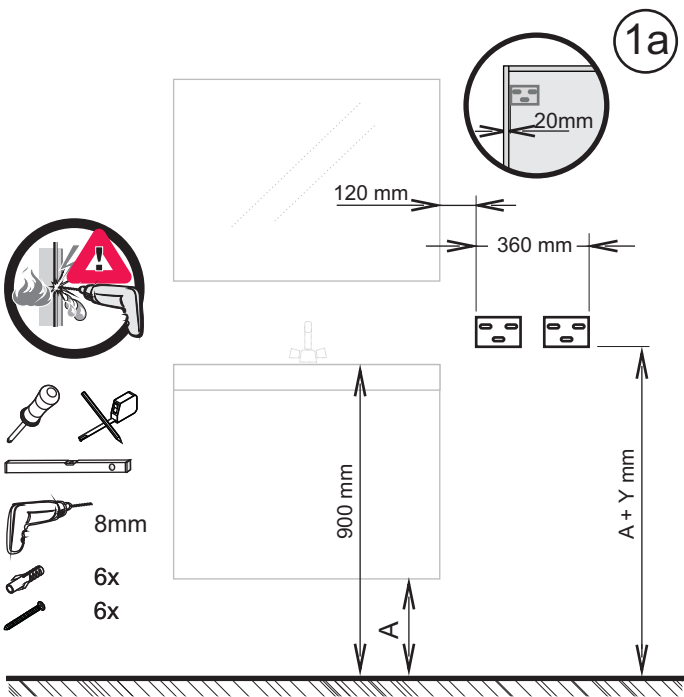

		X	Y	Z
LK	1 door	68,7 cm	59,3 cm	61,7cm
HHK	1 door 1 drawer	96,8 cm	87,4 cm	89,8cm
HHK	1 door	96,8 cm	87,4 cm	89,8cm
MHK	2 doors	137,4 cm	128,0 cm	152 cm
HK	1 door	171,5 cm	162,1 cm	164,5cm
HK	2 doors	171,5 cm	162,1 cm	164,5cm

3

4

5

6

7

OPTIONAL  
WHITE 15964000

8

When the handle is screwed: