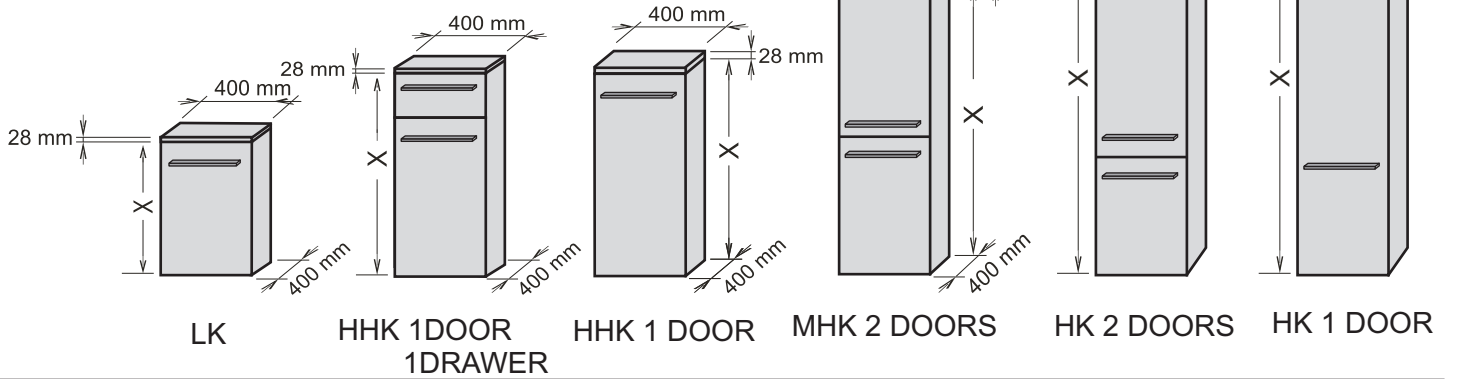

		X	Y	Z
LK	1 door	68,7 cm	59,3 cm	61,7cm
HHK	1 door 1 drawer	96,8 cm	87,4 cm	89,8cm
HHK	1 door	96,8 cm	87,4 cm	89,8cm
MHK	2 doors	137,4 cm	128,0 cm	152 cm
HK	1 door	171,5 cm	162,1 cm	164,5cm
HK	2 doors	171,5 cm	162,1 cm	164,5cm

3

4

5

6

7

OPTIONAL  
WHITE 15964000

8

When the handle is screwed: