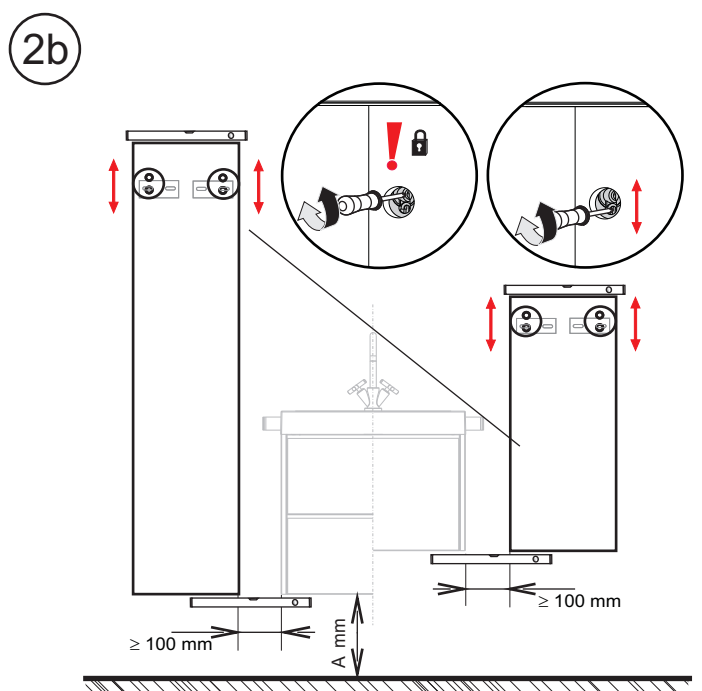

		X	Y	Z
LK	1 door	68,7 cm	59,3 cm	61,7cm
HHK	1 door 1 drawer	96,8 cm	87,4 cm	89,8cm
HHK	1 door	96,8 cm	87,4 cm	89,8cm
MHK	2 doors	137,4 cm	128,0 cm	152 cm
HK	1 door	171,5 cm	162,1 cm	164,5cm
HK	2 doors	171,5 cm	162,1 cm	164,5cm

3

4

5

6

7

OPTIONAL  
WHITE 15964000

8

When the handle is screwed: